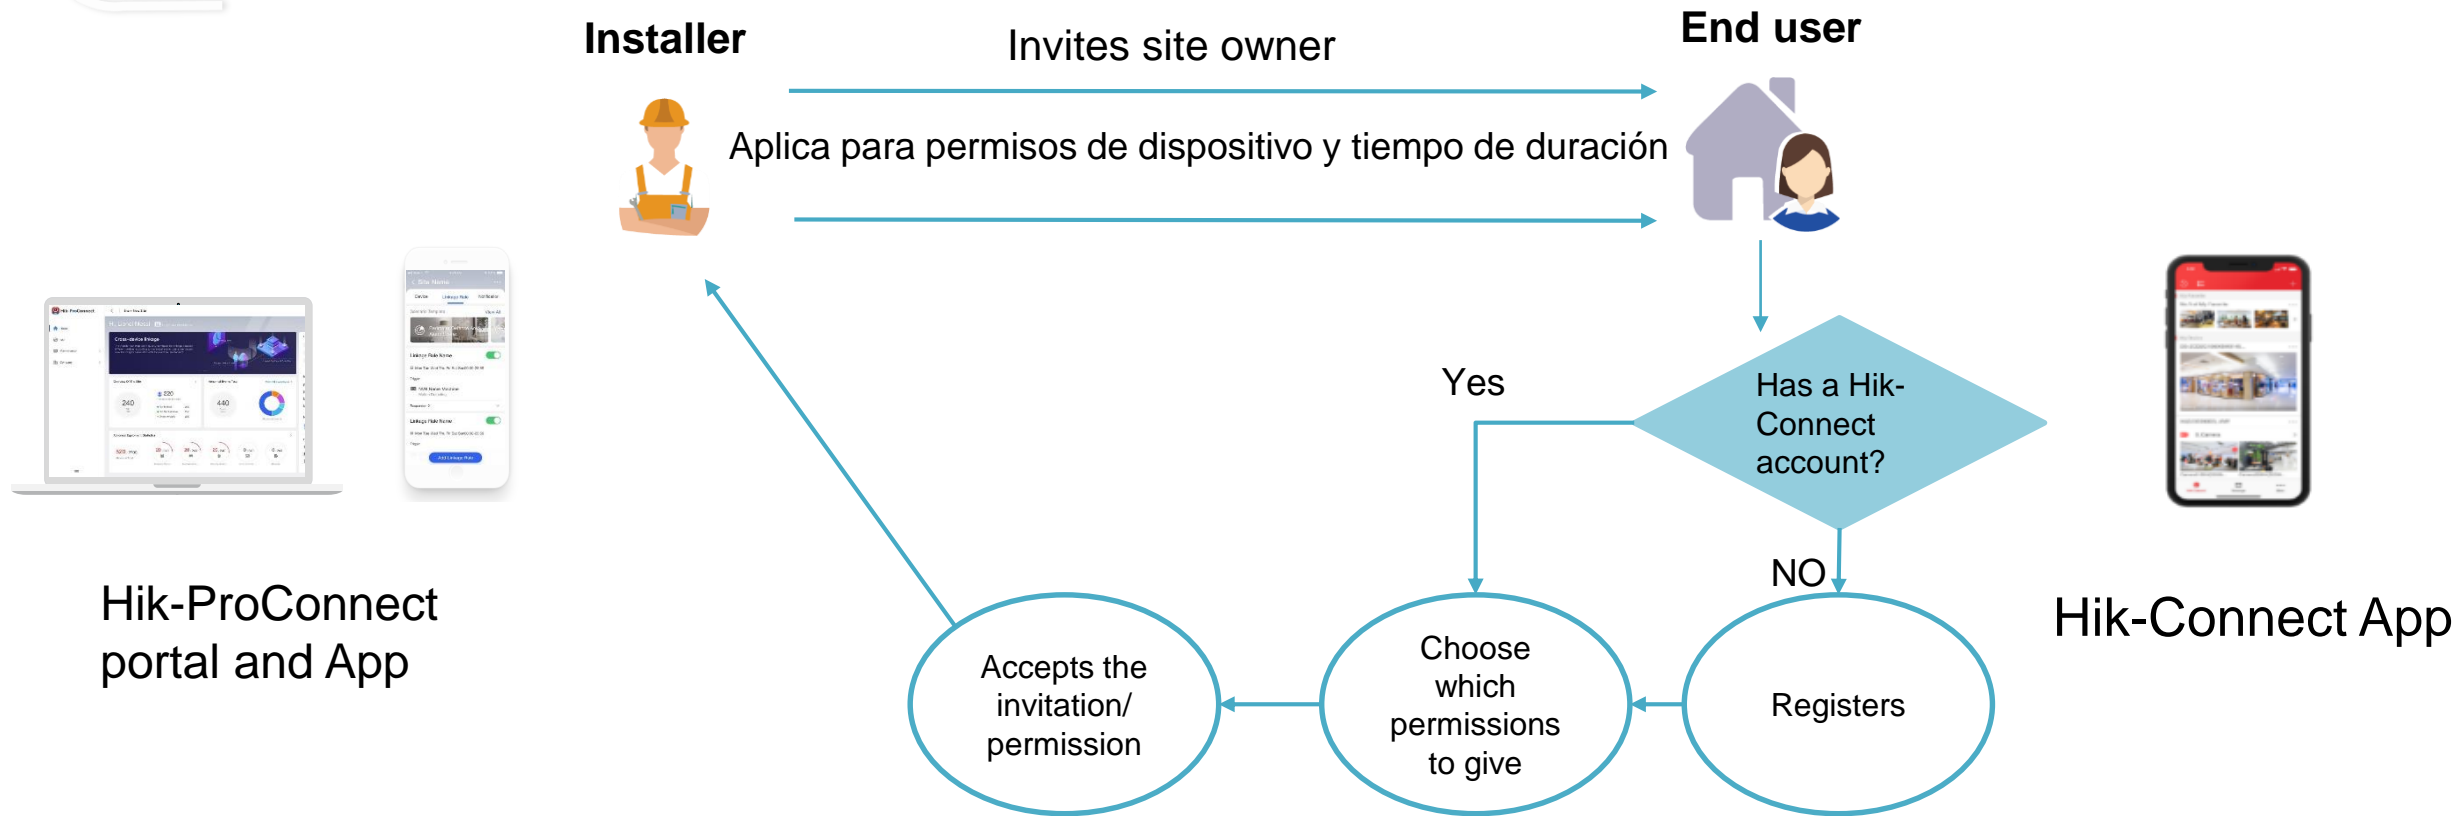

Online and quick customer authorization

Benefit:

1. Protege la privacidad de los clientes y cumple con los requisitos de **GDPR**. (Reglamento General de Protección de Datos)
2. El trabajo online optimiza y acorta el proceso de entrega.